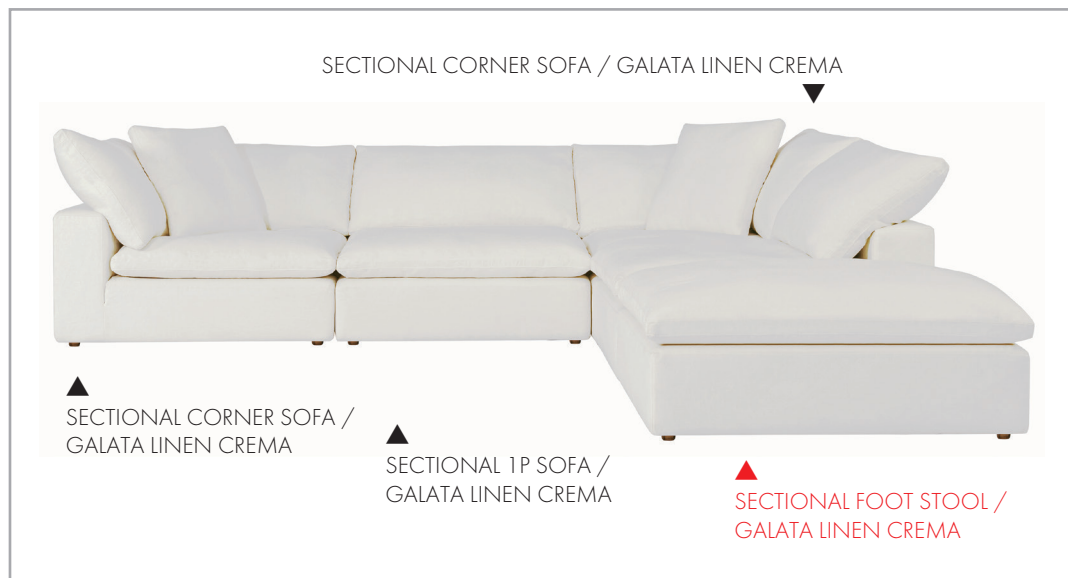

LUSCIOUS SECTIONAL SOFA

ルシアス セクショナル ソファ

LUSCIOUS SECTIONAL FOOT STOOL

ルシアス セクショナル フット スツール

Item number : 546018 GALATA LINEN CREMA

Size : 製品 / W1000 D1000 H800 SH470 mm 30 Kg
梱包 / W1070 D1070 H480 mm 36 Kg
運送ランク D

Material : 張地/リネン100% カバーリング(ドライクリーニング可)
クッション部/フェザー・ダウン
本体/ウッド・ウレタン (ポケットコイル、ウェーピングベルト)
脚部/アッシュウッド